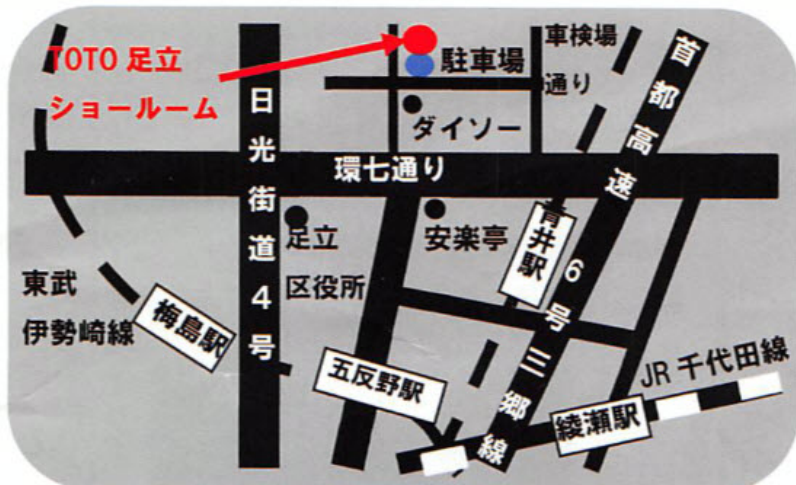

### お見積もり特典

システムキッチン、戸建システムバス、マンションリモテルバスのお見積りを9月末までにご依頼頂いたお客様(お施主様)に、おいしい特産品をいずれかひとつをプレゼントします。商品はこのほかにも多数ございます!  
※イメージ図です。

※イメージ図です。

### ご来場特典

ご来場のお客様に抽選会! **豪華プレゼント**が当たるかも!? お子様にはお菓子つかみ取りがあります!

開催場所: TOTO 足立ショールーム  
足立区一ツ家3-17-1