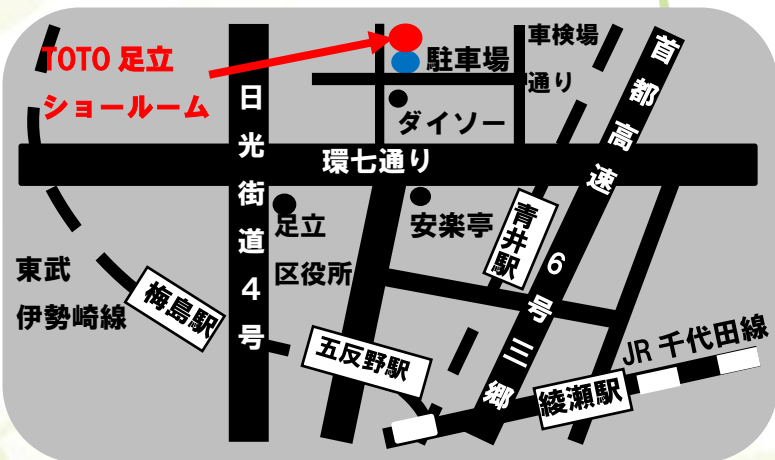

## ご来場特典

ご来場のお客様に抽選会!豪華プレゼントが当たるかも!?お子様にはお菓子つかみ取りがあります!

開催場所: TOTO 足立ショールーム  
足立区一ツ家3-17-1